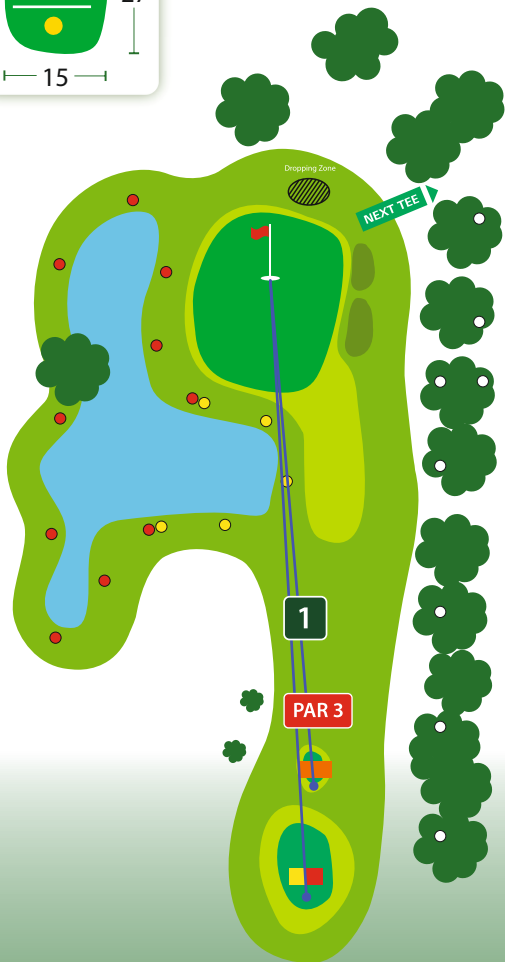

PAR 3/4

2/11

PAR 4

1/10

PAR 3

S

PIN POSITIES

HOLE 1 - 10

HOLE 2 - 11

HOLE 3 - 12

HOLE 4 - 13

HOLE 5 - 14

HOLE 6 - 15

HOLE 7 - 16

HOLE 8 - 17

HOLE 9 - 18

*Hotel, feesten
golf en wellness*

Sportlaan 7 | 7491 DG Delden
T 074 - 3 777 666

Home of

RIGA
indoor golf

*Sauna
Vital*

*En nog veel
meer, ervaar
het zelf!*

HOLE 1

PAR
3

stroke index
17

77

77

67

- ▲ 100
- ▼▲
- 71
- 100
- 129

HOLE 2

PAR 4

stroke index
9