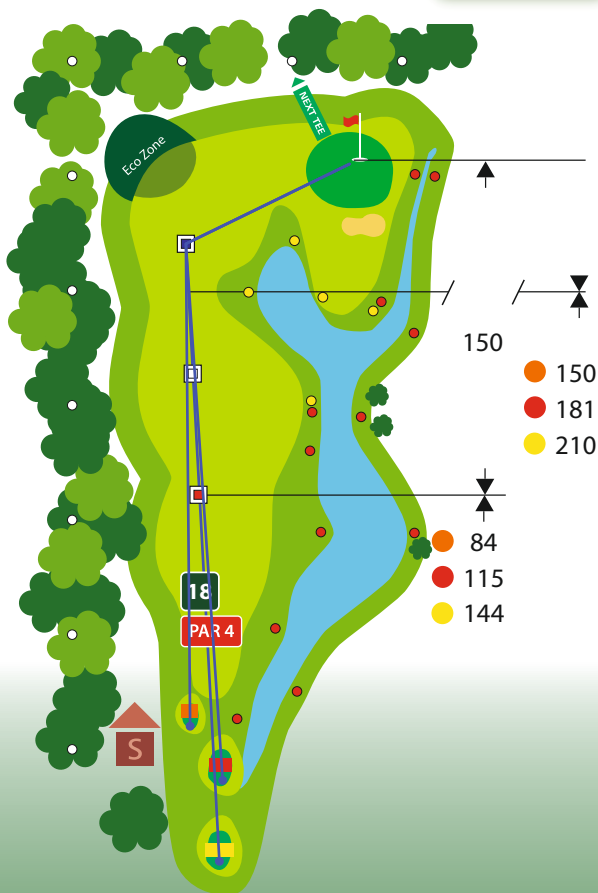

HOLE 18

PAR
4

stroke index

10

294

256

234