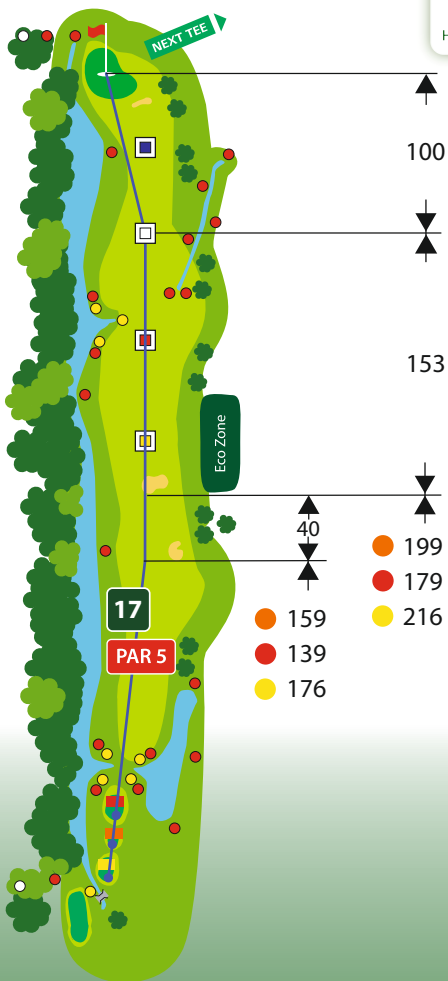

PAR 3/4

2/11

PAR 4

1/10

PAR 3

S

PIN POSITIES

HOLE 1 - 10

121

HOLE 14

PAR 5

stroke index
6

465

404

370

HOLE 15

199

167

130

- 30
- 67
- 99

HOLE 17

PAR
5

stroke index
2

469

432

452

HOLE 18

PAR
4

stroke index

10

294

256